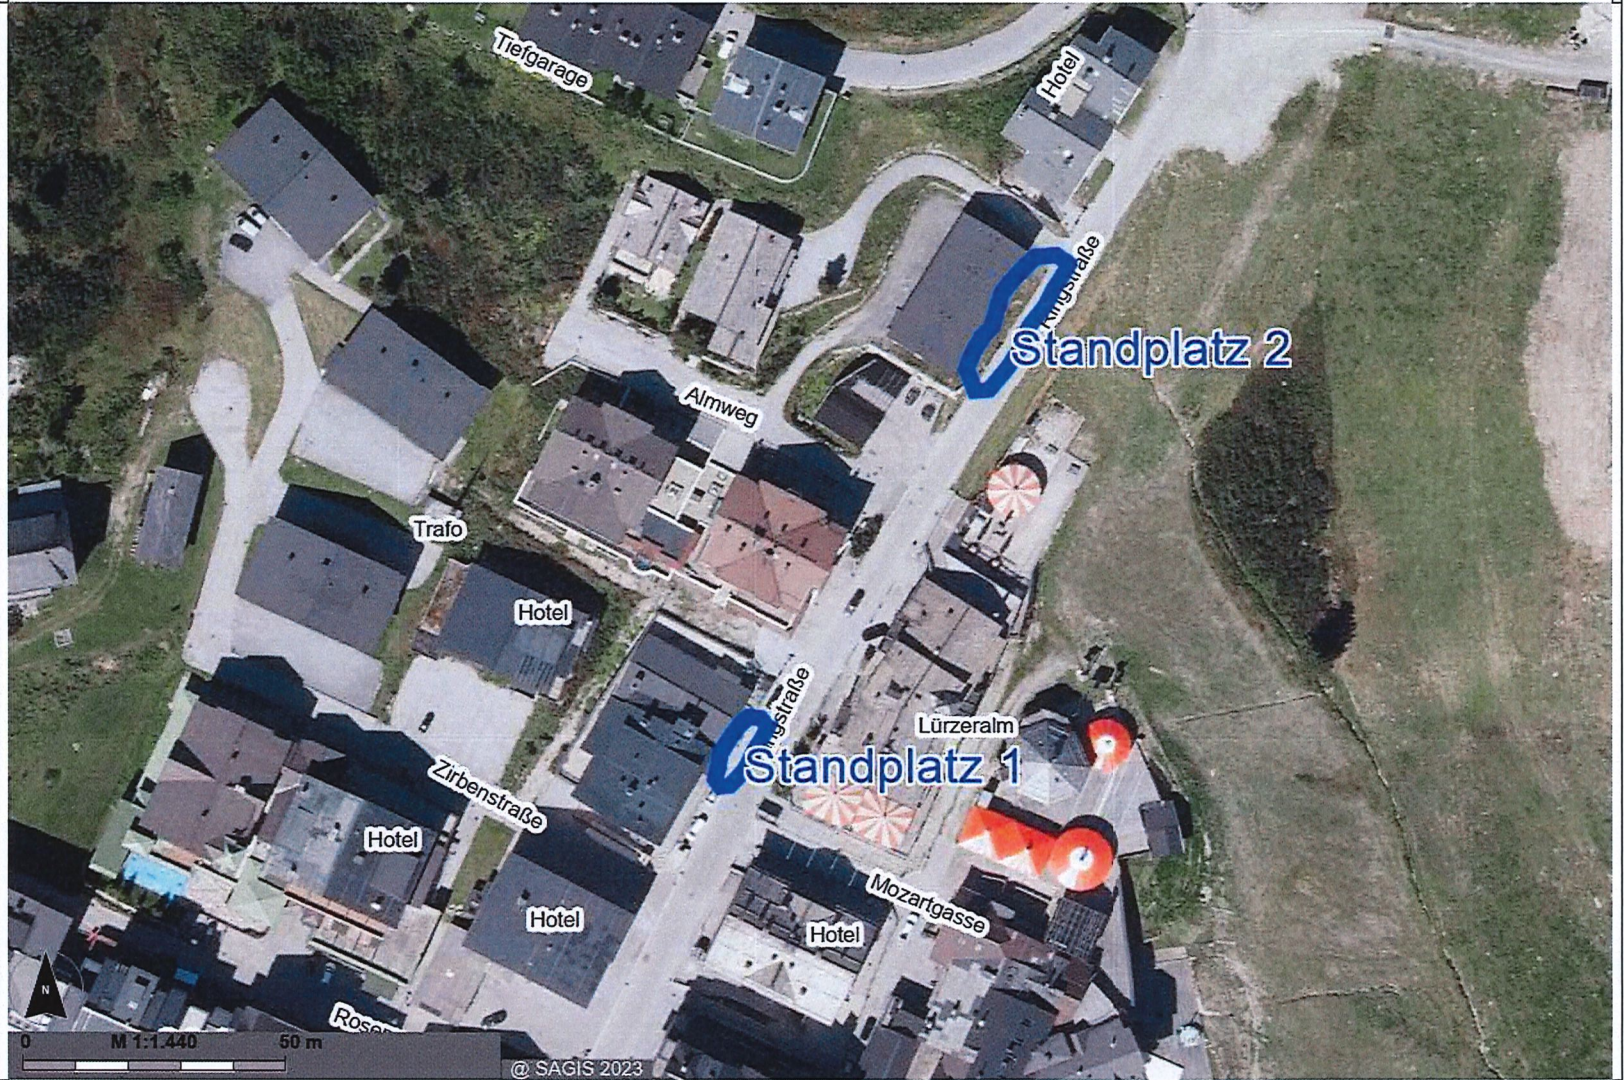

## Taxi Standplatz 1 + 2

RW: 467253/ HW: 234533

RW: 467557/ HW: 234533

### Legende

Digitale Katastralmappe  
sonstige Beschriftungen

Verwendung:  
Bearbeiter:  
Karte erstellt am: 27.11.2023  
Koordinatensystem: BMN M31  
Quellen: SAGIS, LFRZ, BEV,  
Österreichisches Adressregister